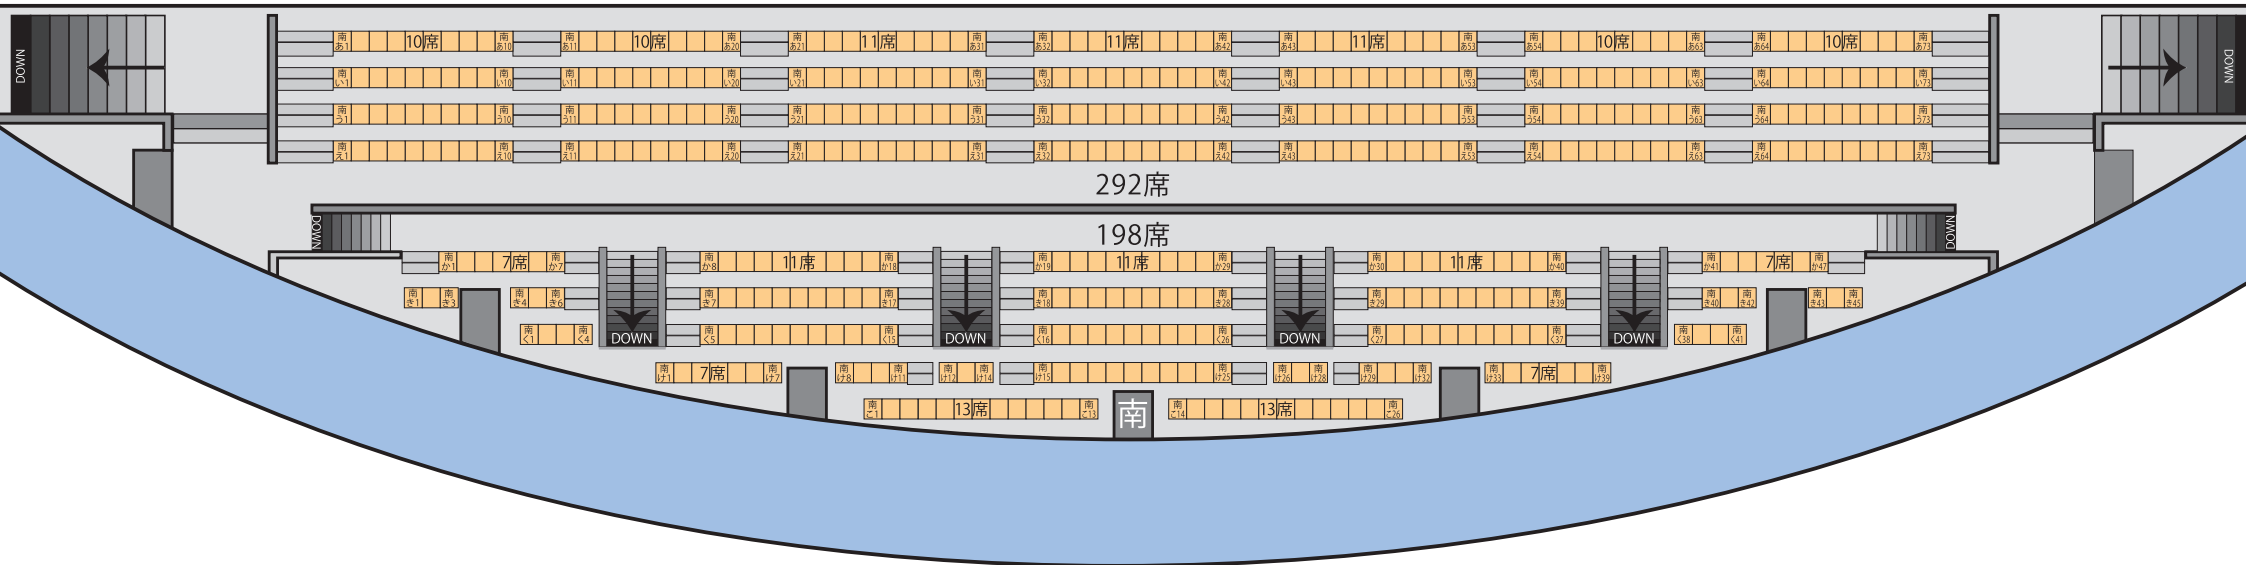

観客席図面

北側

NORTH

北側490席

←西側

ステージ→

南側490席

南側

SOUTH

観客席図面

西側

WEST

←南側

北側→

ステージ
 ↓

EAST