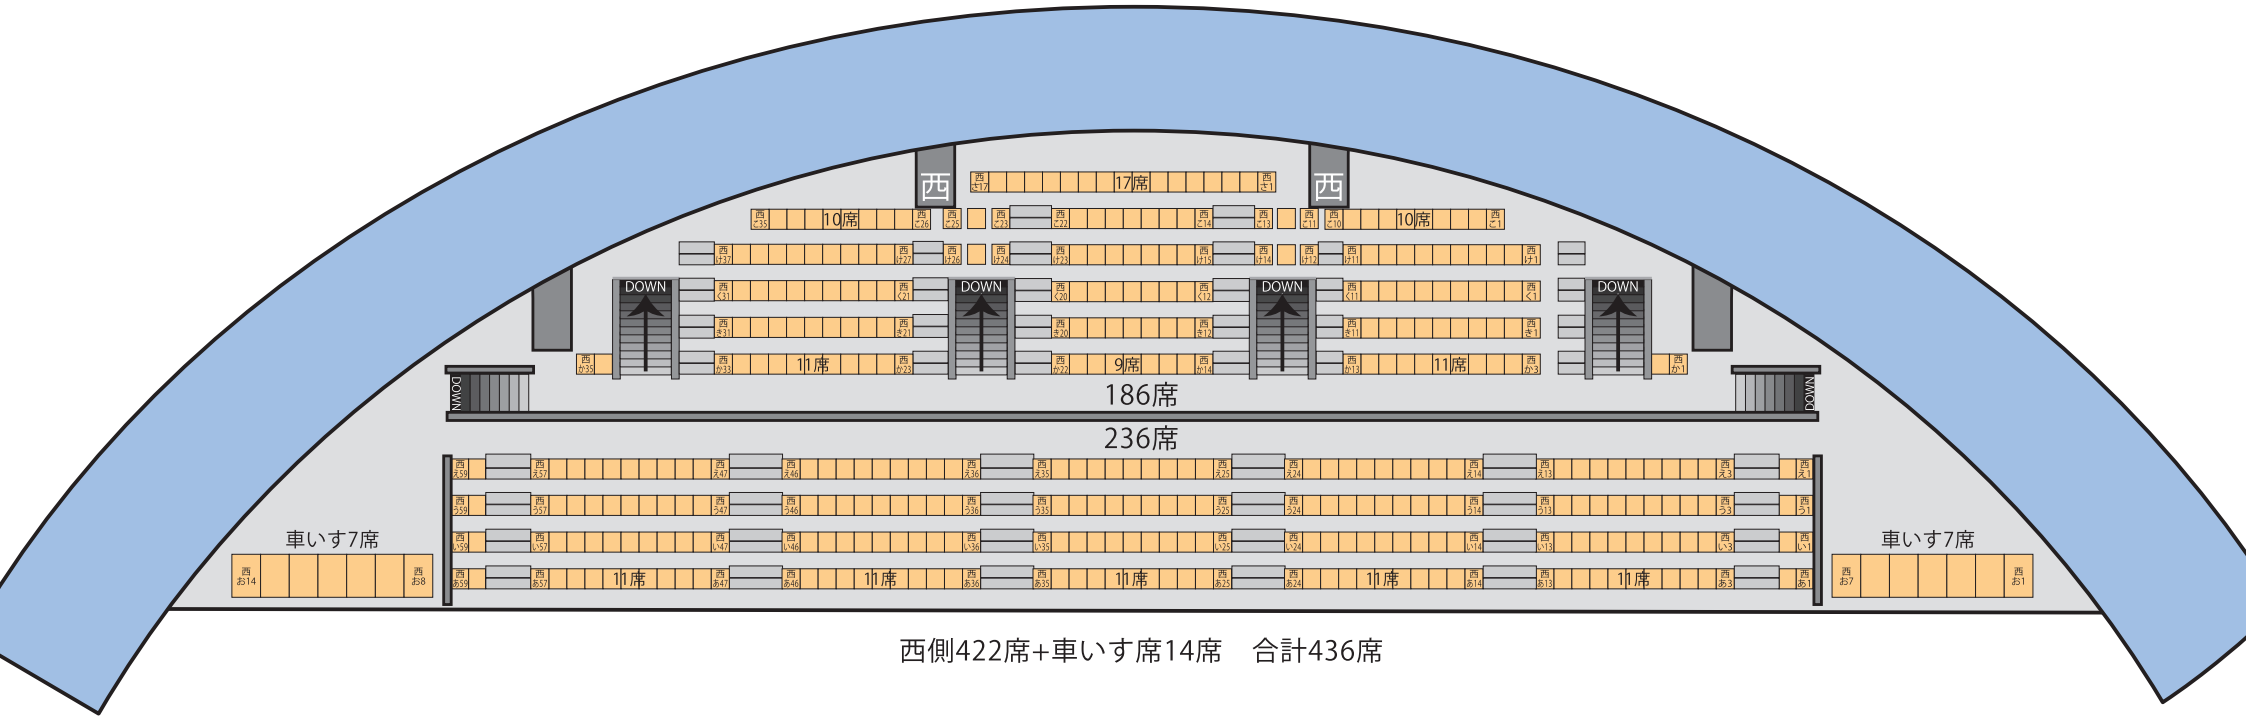

観客席図面

北側

NORTH

北側490席

←西側

ステージ→

南側490席

南側

SOUTH

観客席図面

西側

WEST

←南側

北側→

ステージ
 ↓

EAST