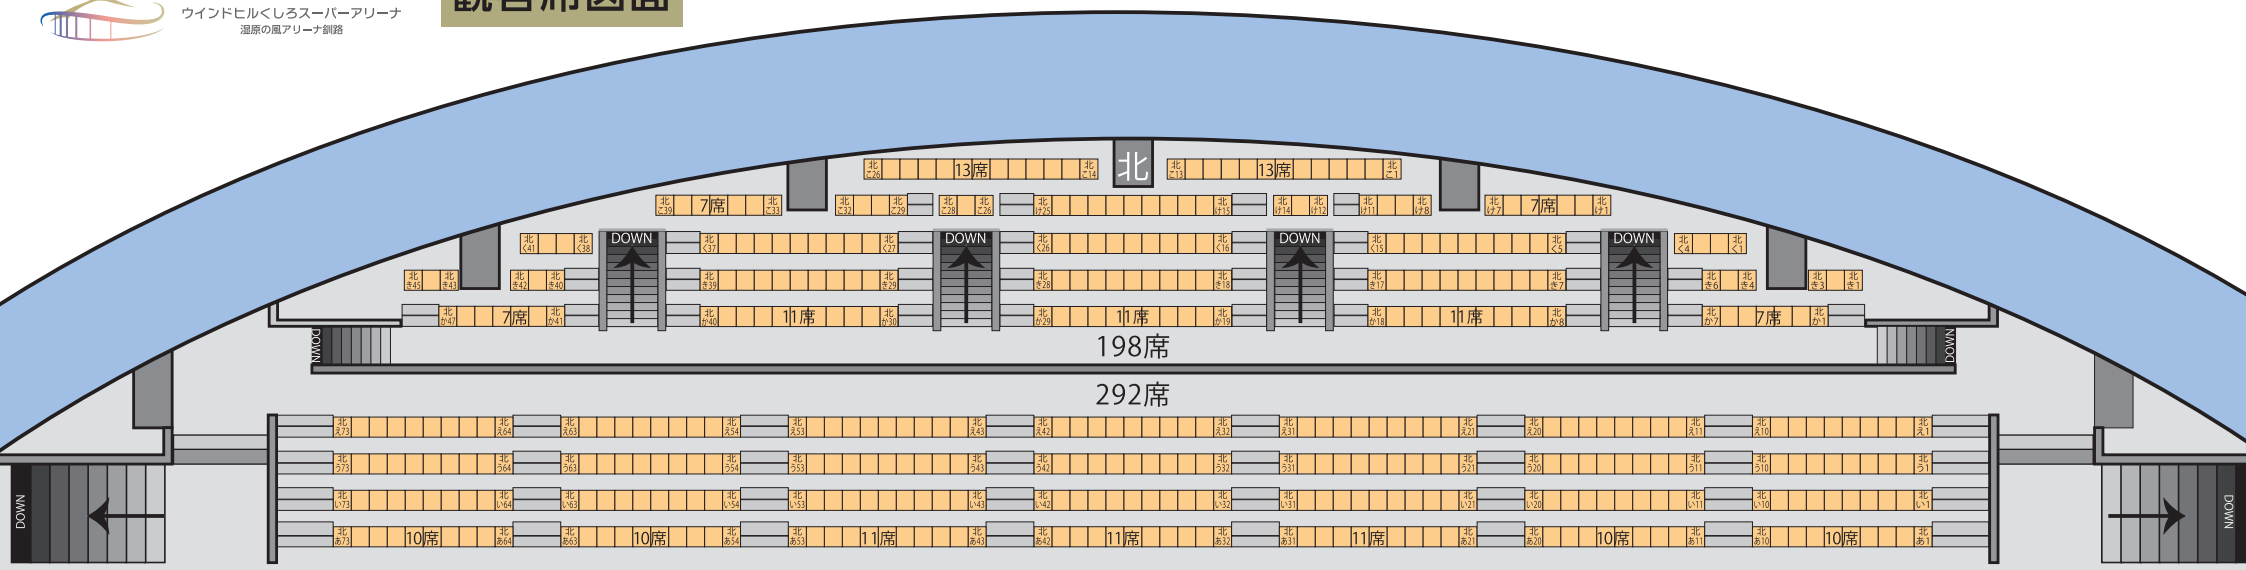

観客席図面

北側

NORTH

北側490席

←西側

ステージ→

南側490席

南側

SOUTH

観客席図面

西側

WEST

←南側

北側→

ステージ
 ↓

EAST