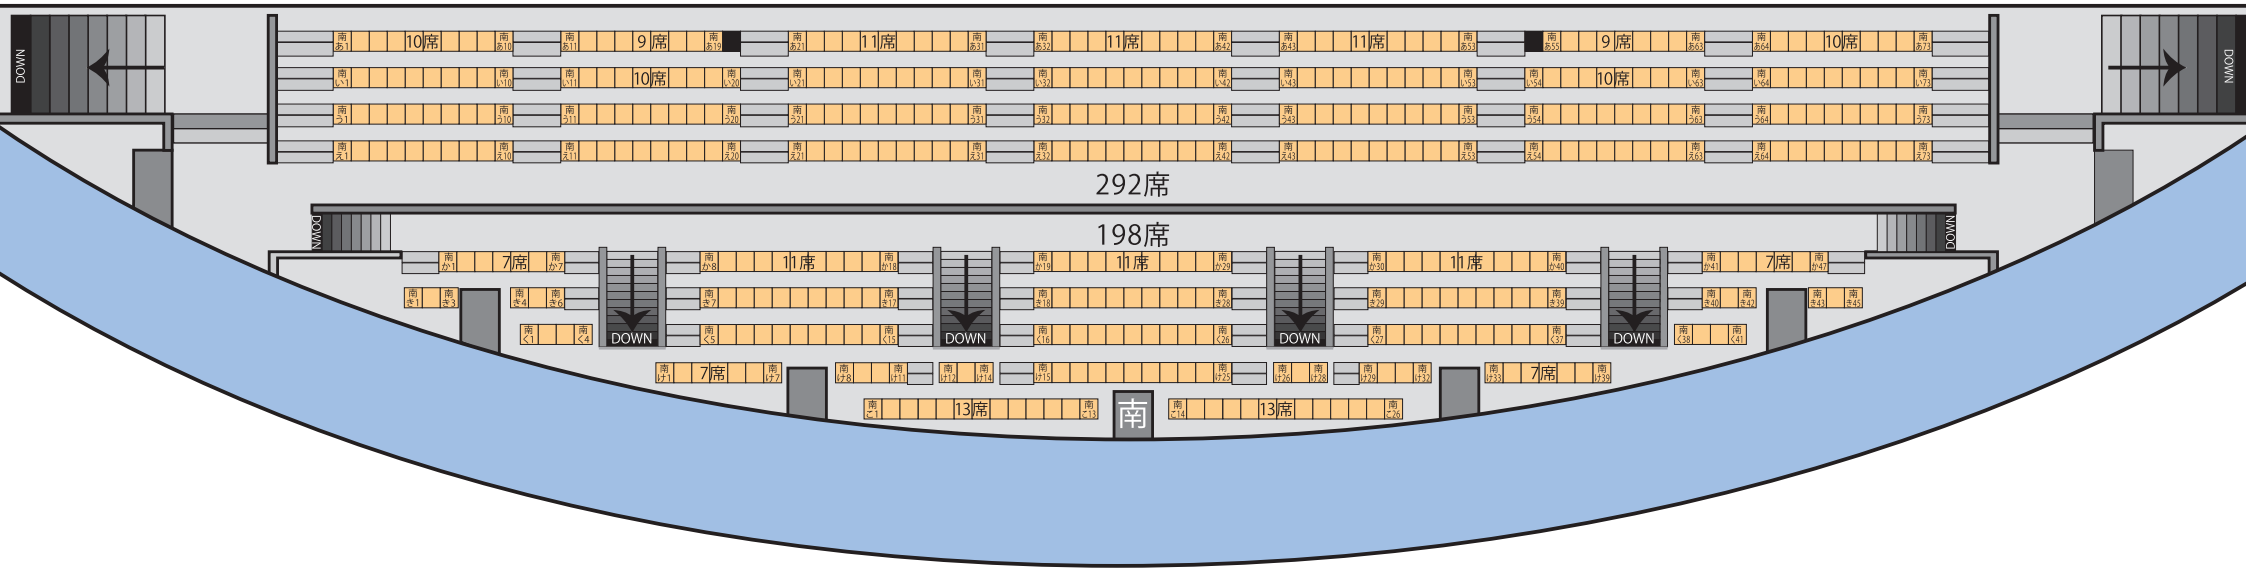

観客席図面

北側

NORTH

北側490席

←西側

ステージ→

南側490席

南側

SOUTH

観客席図面

西側

WEST

西側422席+車いす席14席 合計436席

←南側

北側→

ステージ
↓

EAST