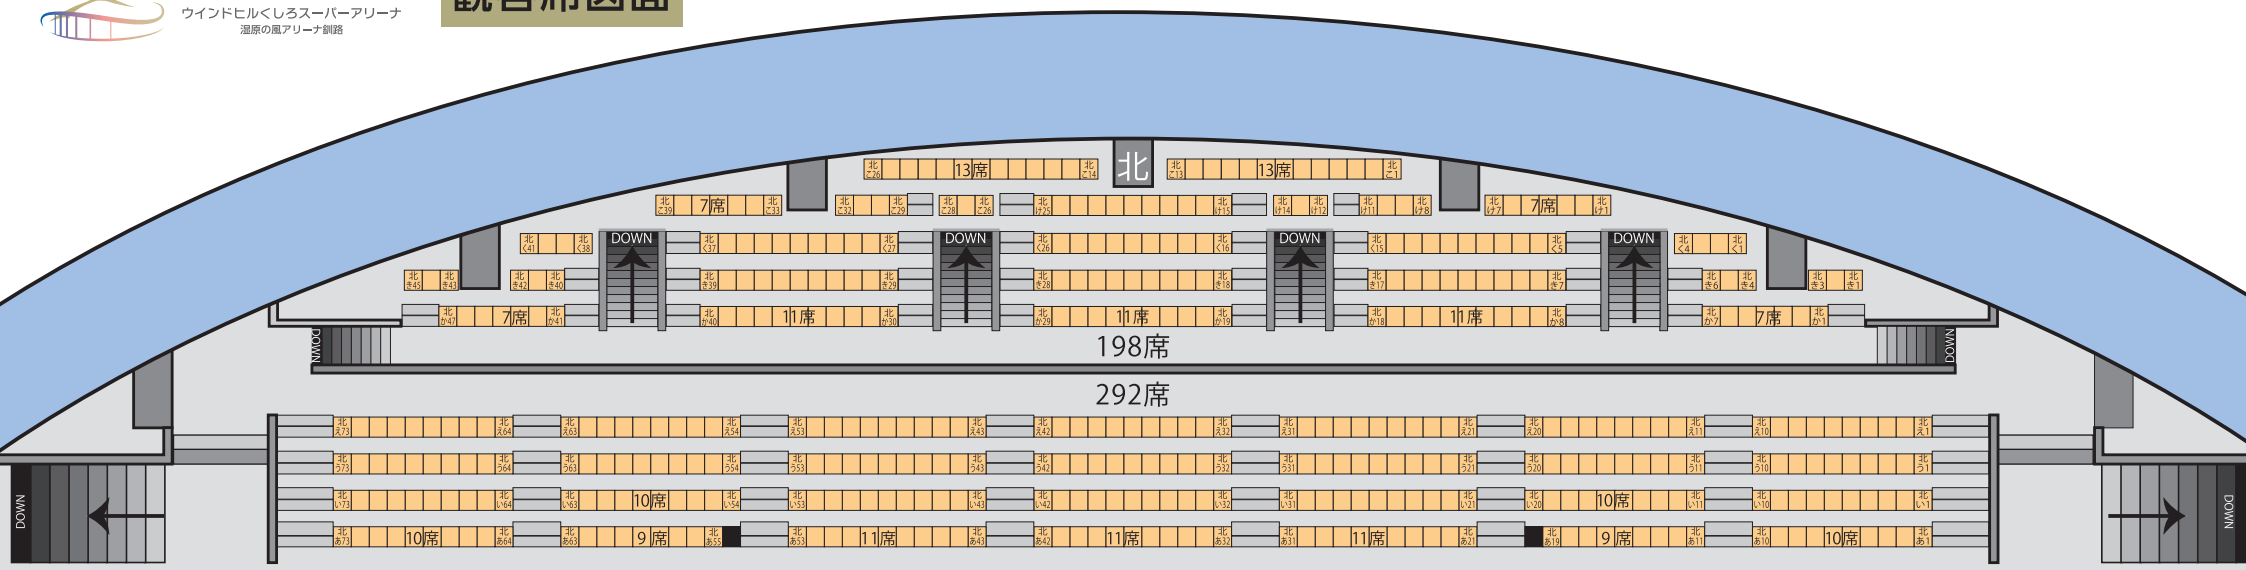

観客席図面

北側

NORTH

北側490席

←西側

ステージ→

南側490席

南側

SOUTH

観客席図面

西側

WEST

西側422席+車いす席14席 合計436席

←南側

北側→

ステージ
↓

EAST