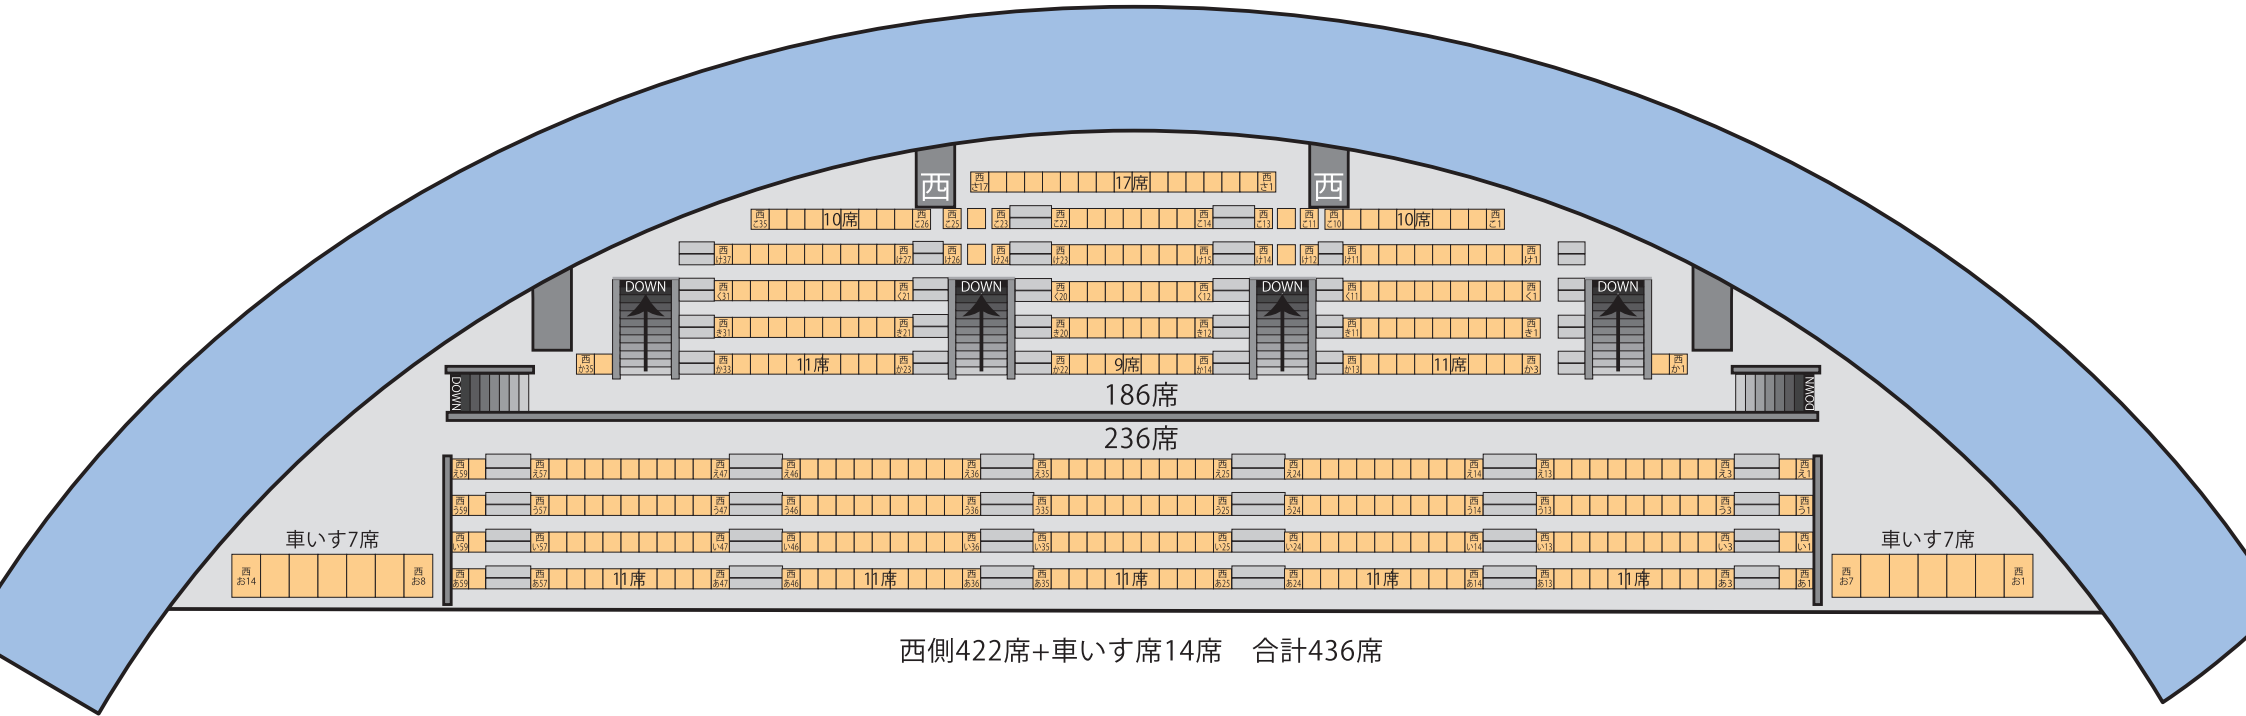

観客席図面

北側

NORTH

北側490席

←西側

ステージ→

南側490席

南側

SOUTH

観客席図面

西側

WEST

西側422席+車いす席14席 合計436席

←南側

北側→

ステージ
↓

EAST